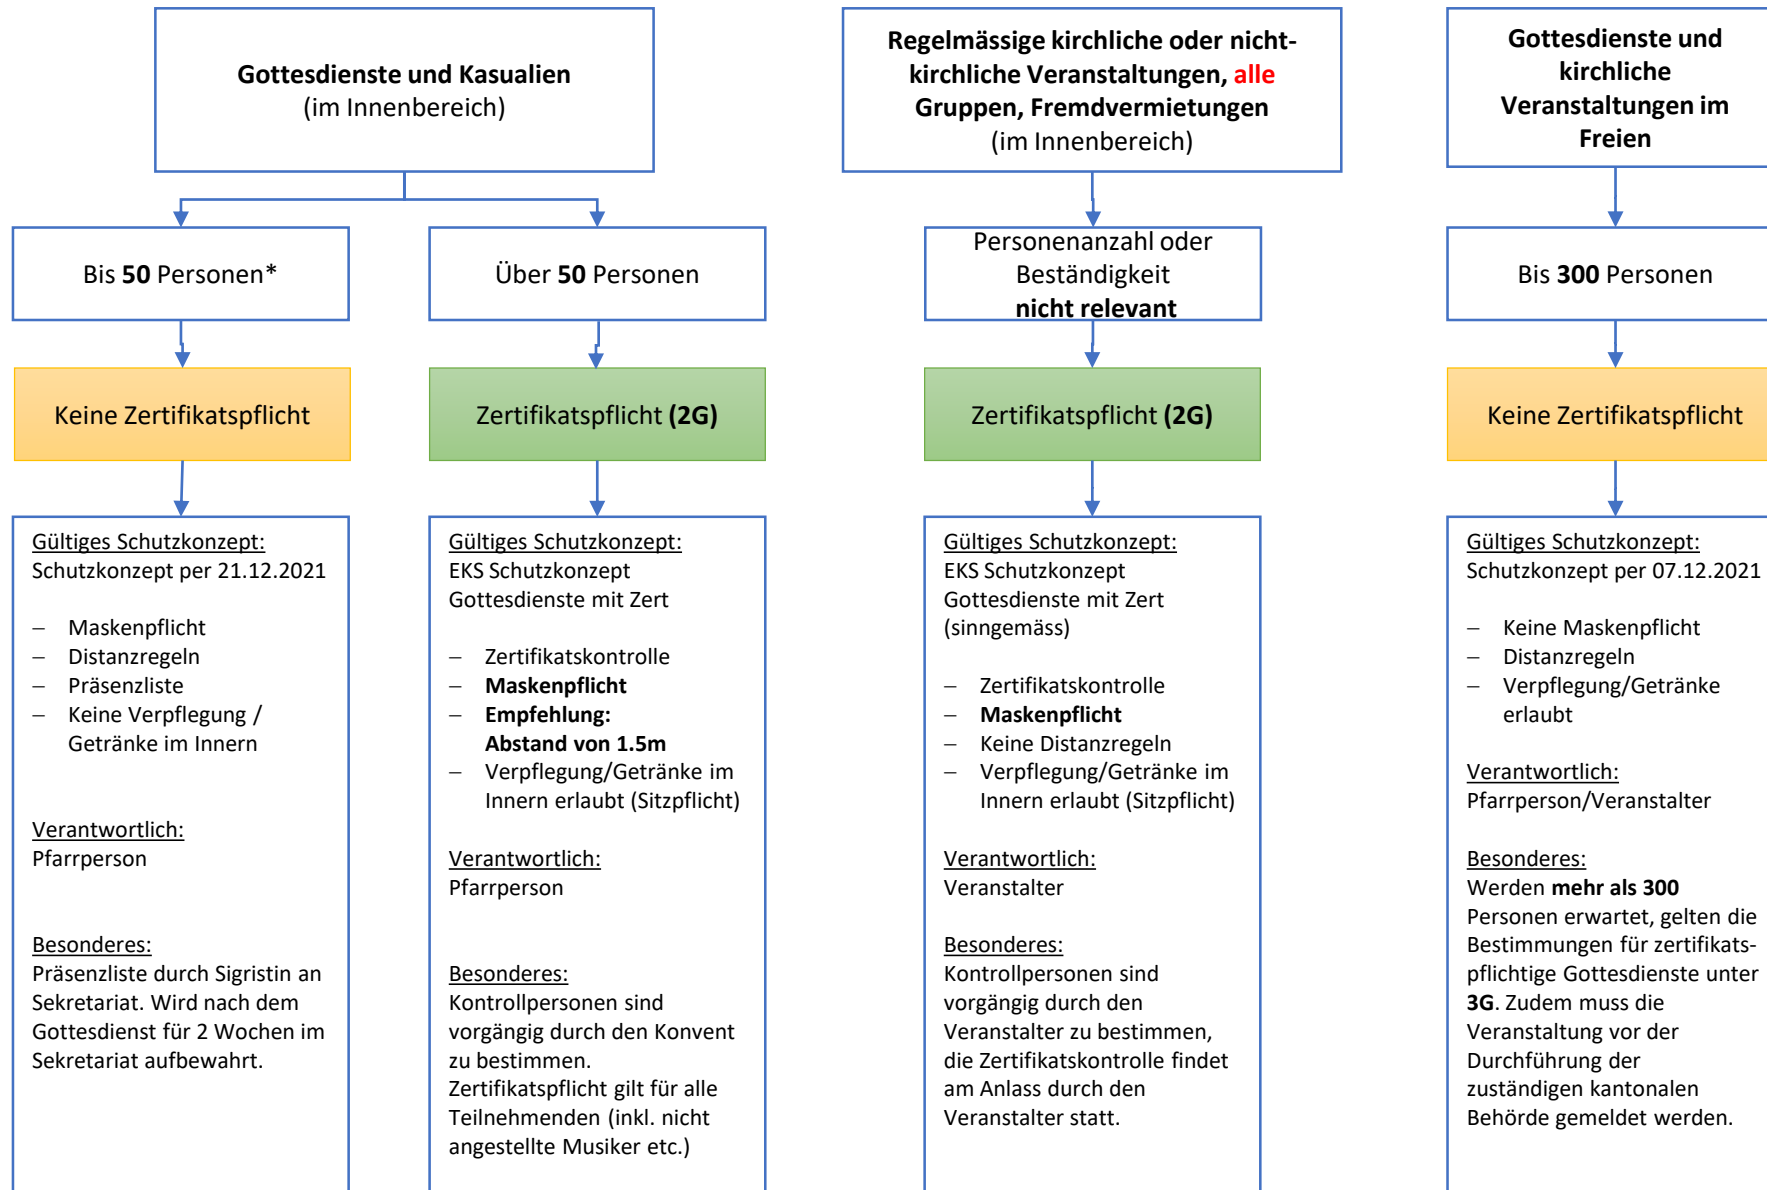

# Übersicht Zugangsregime ab 21. Dezember 2021

\*Präzisierung für Gottesdienste und Kasualien bis 50 Personen: Kinder und aktiv Mitwirkende wie Pfarrpersonen, Musiker:innen und Chöre sind mitzuzählen.