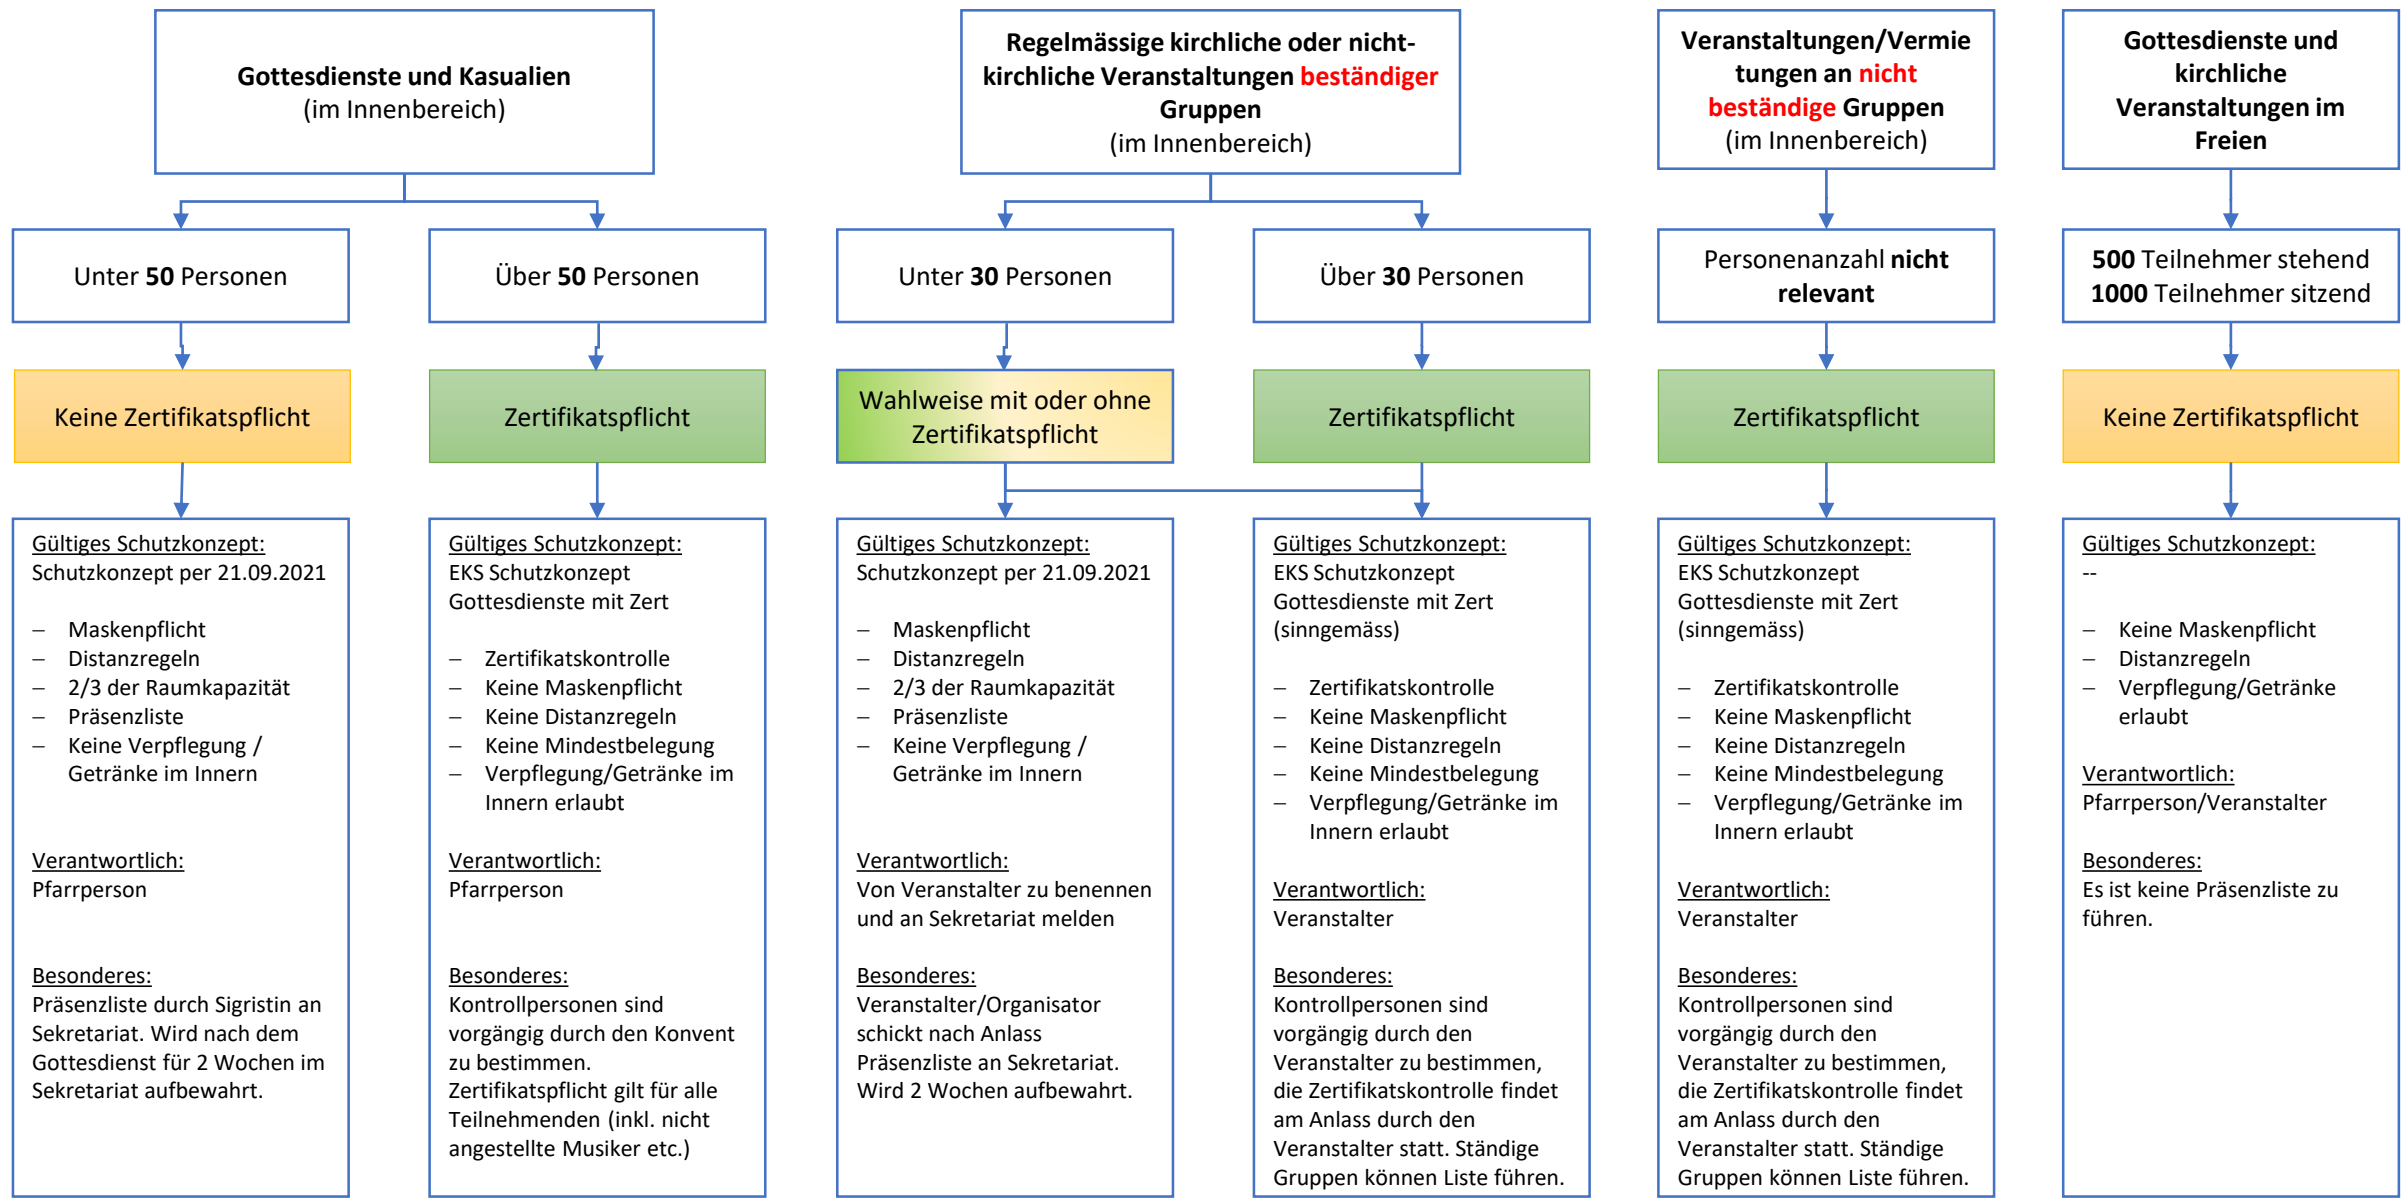

Übersicht Zugangsregime ab 21. September 2021

Defintion: Regelmässig stattfindende Anlässe von beständigen Gruppen, die sich jeweils in gleicher Zusammensetzung treffen (Bsp: Chor, MUKI-Turnen, GoD)